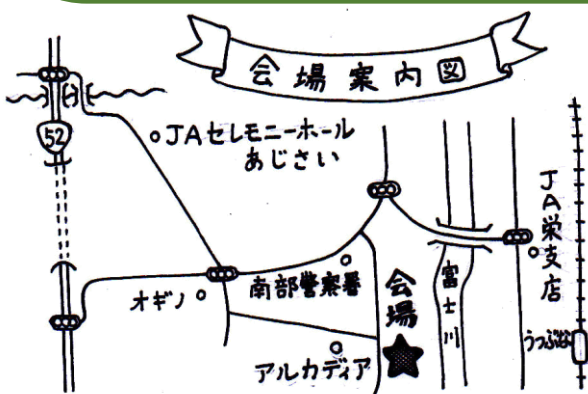

JA女性部
 生産グループ

野点

抹茶でひと休み

JA特産品

JAふじかわ
 の特産品直売

新鮮たまご販売 JAふじかわ管内産

新茶袋詰め放題

たっぷり詰めて1,000円で!

新茶目方当てクイズ

ズバリ当てて新茶をゲット!!!

新茶手もみ実演

手もみの実演と体験・製品はその場で直売

JAふじかわ

(ふじかわ農業協同組合)

後援 南部町・南部町茶業組合