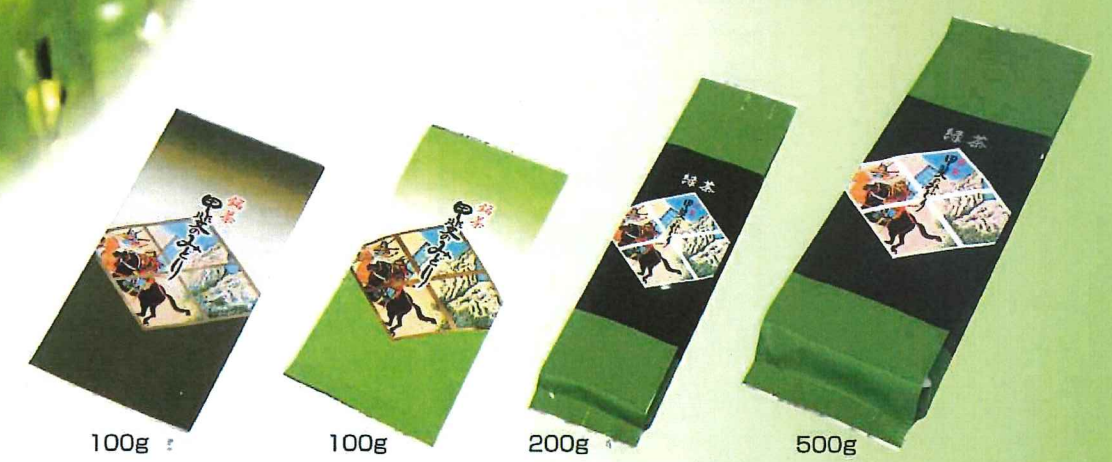

窒素ガス充填袋詰

■窒素ガス充填袋詰		南部茶	特天子(12号)	天子(10号)	深山(8号)	碧水(6号)	緑水(5号)	朝霧(3号)	春風(2号)
100g	1,500円	1,200円	1,000円	800円	600円	500円	300円		
200g	3,000円	2,400円	2,000円	1,600円	1,200円	1,000円	600円	400円	
500g	7,500円	6,000円	5,000円	4,000円	3,000円	2,500円	1,500円	1,000円	
1kg	15,000円	12,000円	10,000円	8,000円	6,000円	5,000円	3,000円	2,000円	

価格は全て税抜価格です。